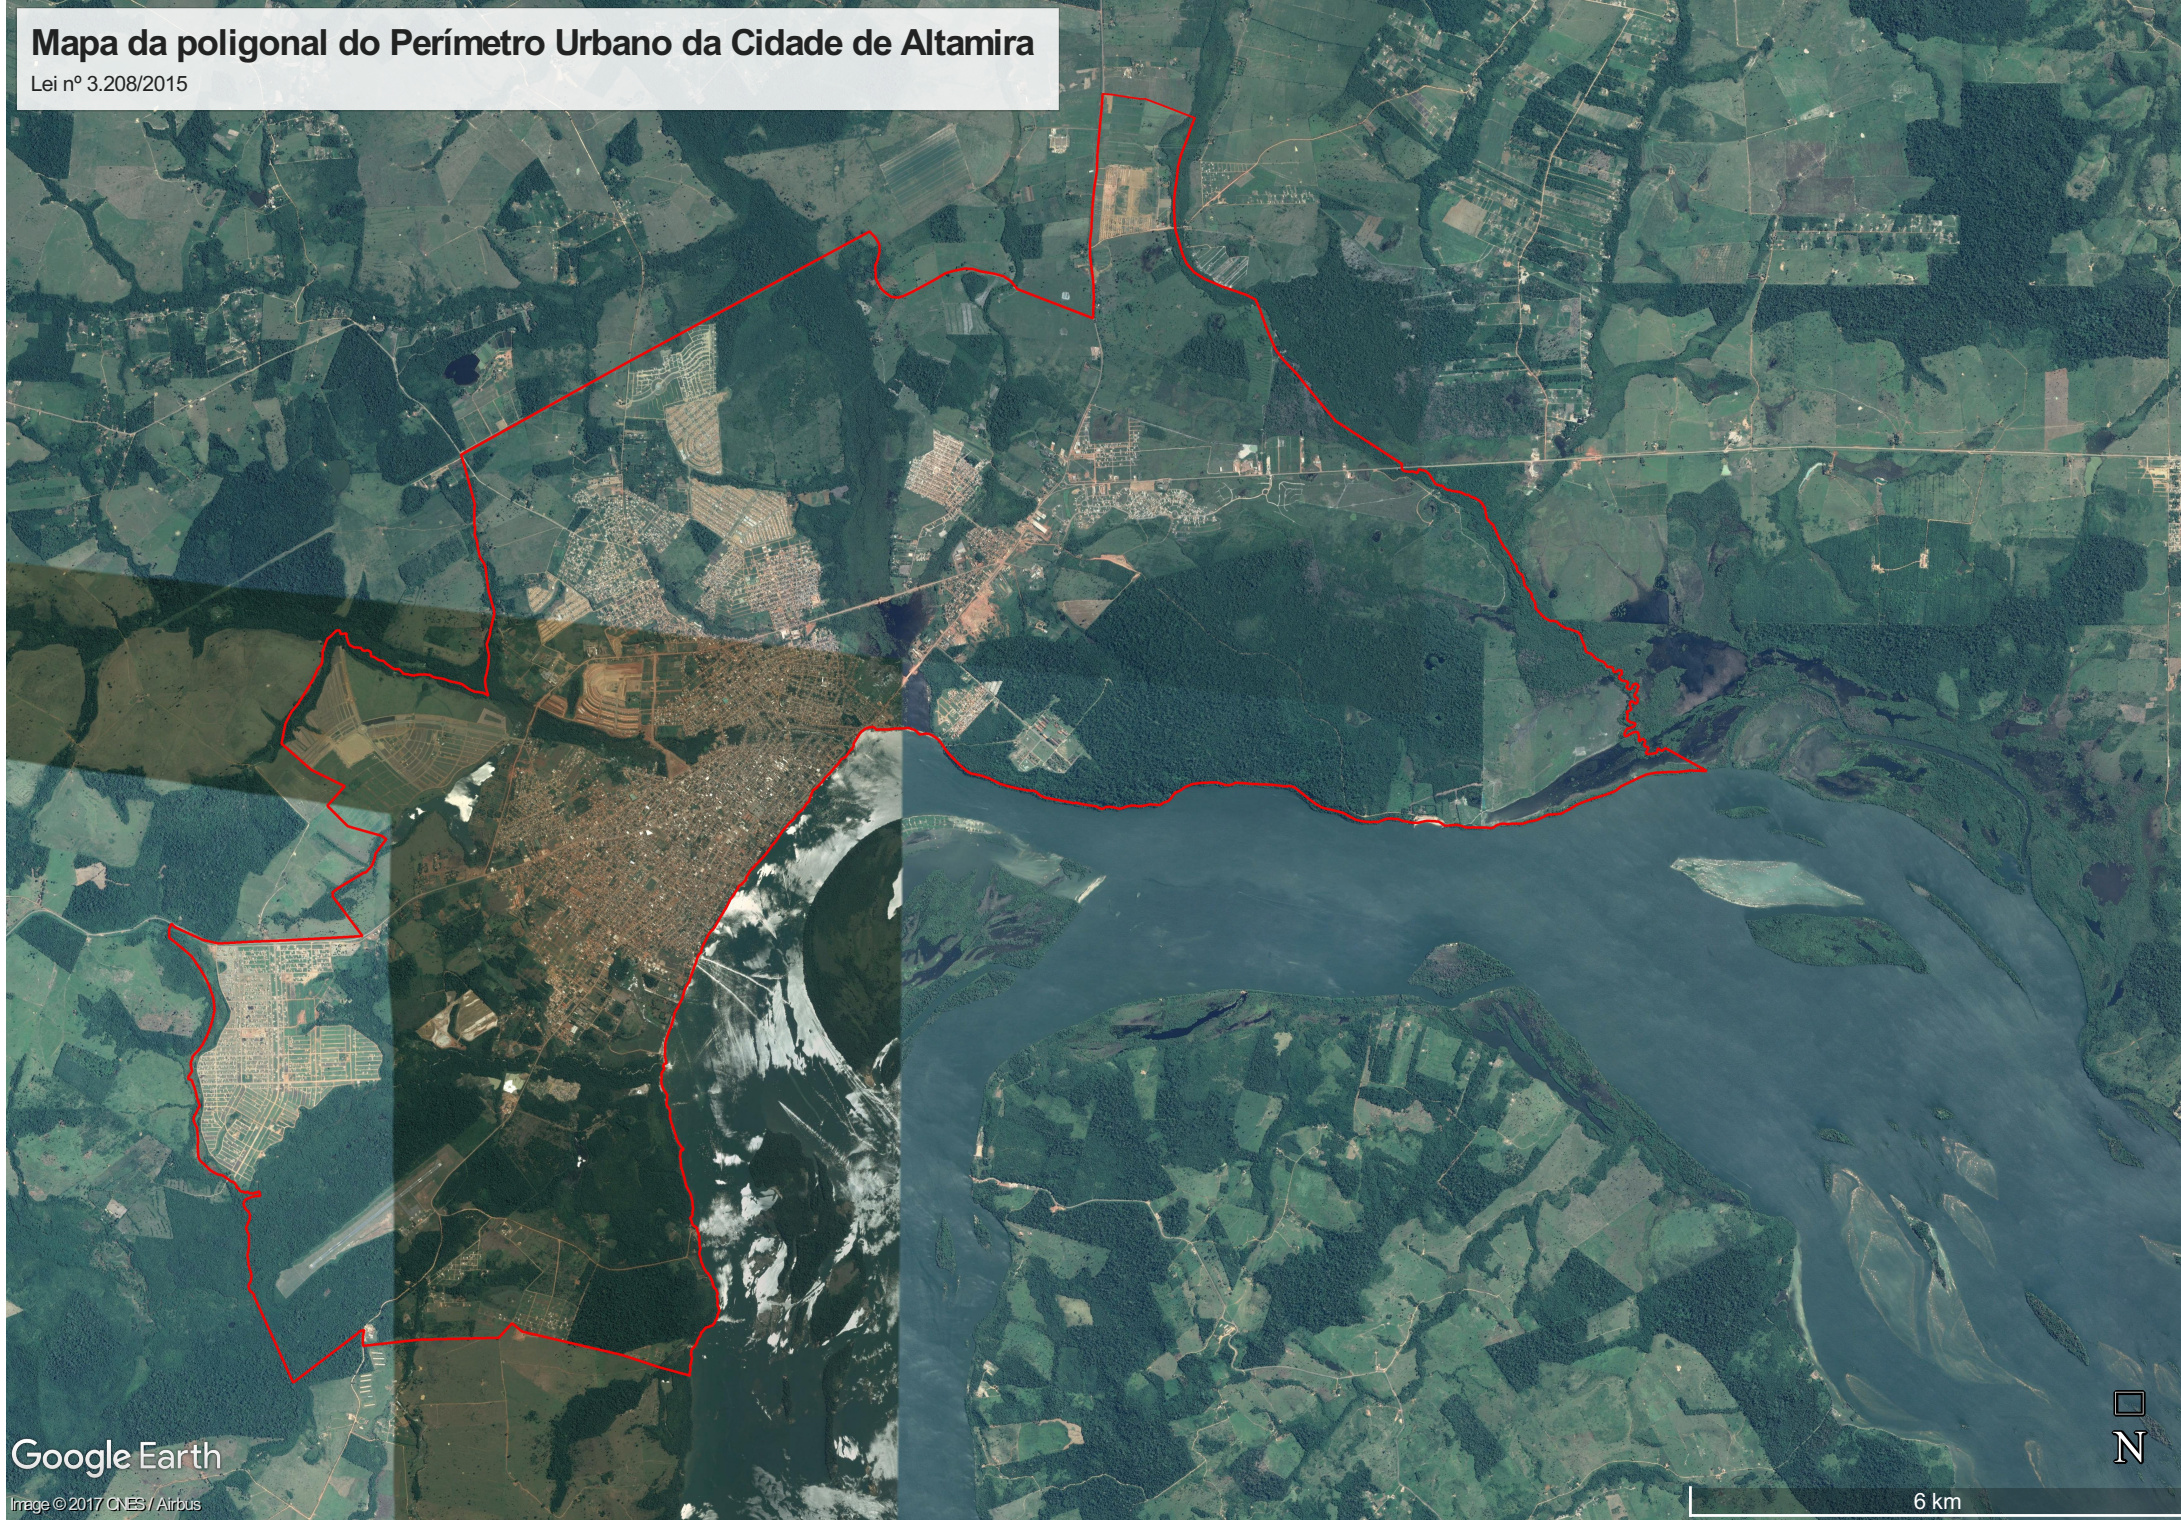

Mapa da poligonal do Perímetro Urbano da Cidade de Altamira

Lei nº 3.208/2015

Google Earth

Image © 2017 CNES / Airbus

6 km