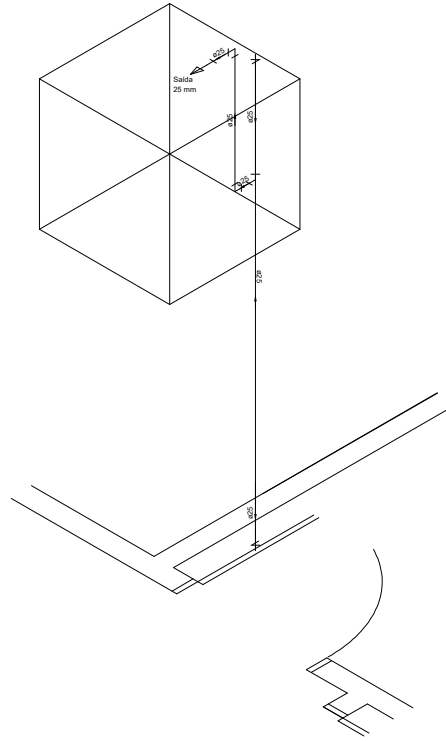

	JOELHOS 90° E 45°
	CURVAS 90° E 45°
	REDUÇÃO
	TÊ
	REGISTRO DE GAVETA

Detalhe CX Agua
escala 1:25

LEGENDA	
01	TUBO PVC SOLDÁVEL
02	CURVA DE 90° PVC SOLDÁVEL
03	ADAPTADOR LONGO PVC SOLDÁVEL C/ FLANGES
04	REGISTRO DE GAVETA - (METÁLICO)
05	ADAPT. CURTO PVC SOLD C/ BOLSA E ROSCA
06	TE PVC SOLDÁVEL

Detalhe H3
escala 1:25

Detalhe H1
escala 1:25