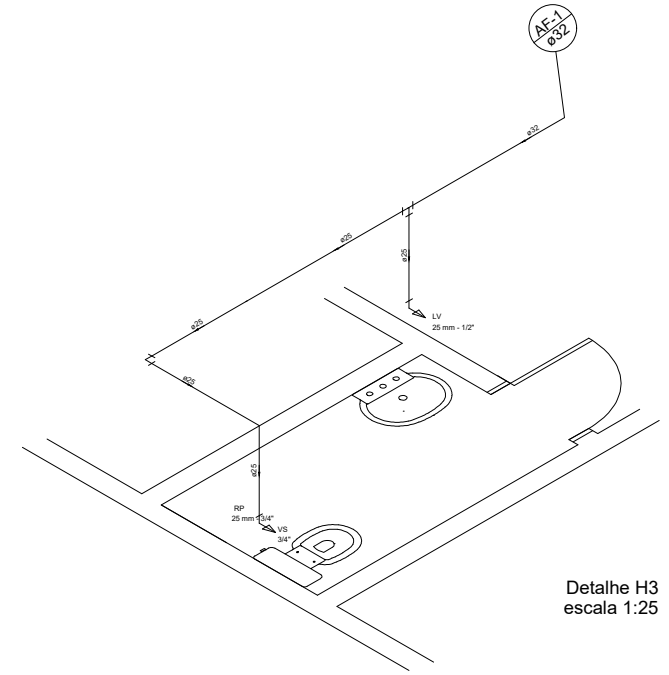

	JOELHOS 90° E 45°
	CURVAS 90° E 45°
	REDUÇÃO
	TÊ
	REGISTRO DE GAVETA

Detalhe CX Agua
escala 1:25

LEGENDA	
01	TUBO PVC SOLDÁVEL
02	CURVA DE 90° PVC SOLDÁVEL
03	ADAPTADOR LONGO PVC SOLDÁVEL C/ FLANGES
04	REGISTRO DE GAVETA - (METÁLICO)
05	ADAPT. CURTO PVC SOLD C/ BOLSA E ROSCA
06	TE PVC SOLDÁVEL

Detalhe H3
escala 1:25

Detalhe H1
escala 1:25