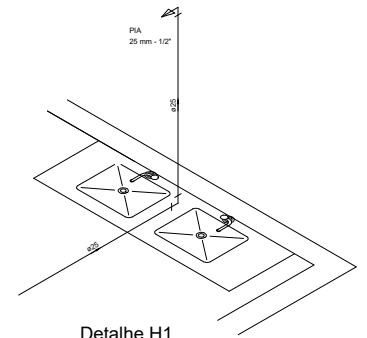

	JOELHOS 90° E 45°
	CURVAS 90° E 45°
	REDUÇÃO
	TÊ
	REGISTRO DE GAVETA

Detalhe CX Agua
escala 1:25

LEGENDA	
01	TUBO PVC SOLDÁVEL
02	CURVA DE 90° PVC SOLDÁVEL
03	ADAPTADOR LONGO PVC SOLDÁVEL C/ FLANGES
04	REGISTRO DE GAVETA - (METÁLICO)
05	ADAPT. CURTO PVC SOLD C/ BOLSA E ROSCA
06	TE PVC SOLDÁVEL

Detalhe H3
escala 1:25

Detalhe H1
escala 1:25