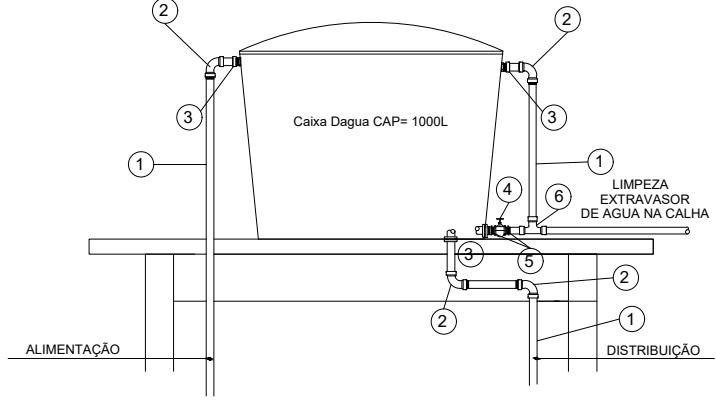

	JOELHOS 90° E 45°
	CURVAS 90° E 45°
	REDUÇÃO
	TÊ
	REGISTRO DE GAVETA

Detalhe CX Agua
escala 1:25

LEGENDA	
01	TUBO PVC SOLDÁVEL
02	CURVA DE 90° PVC SOLDÁVEL
03	ADAPTADOR LONGO PVC SOLDÁVEL C/ FLANGES
04	REGISTRO DE GAVETA - (METÁLICO)
05	ADAPT. CURTO PVC SOLD C/ BOLSA E ROSCA
06	TE PVC SOLDÁVEL

Detalhe H3
escala 1:25

Detalhe H1
escala 1:25