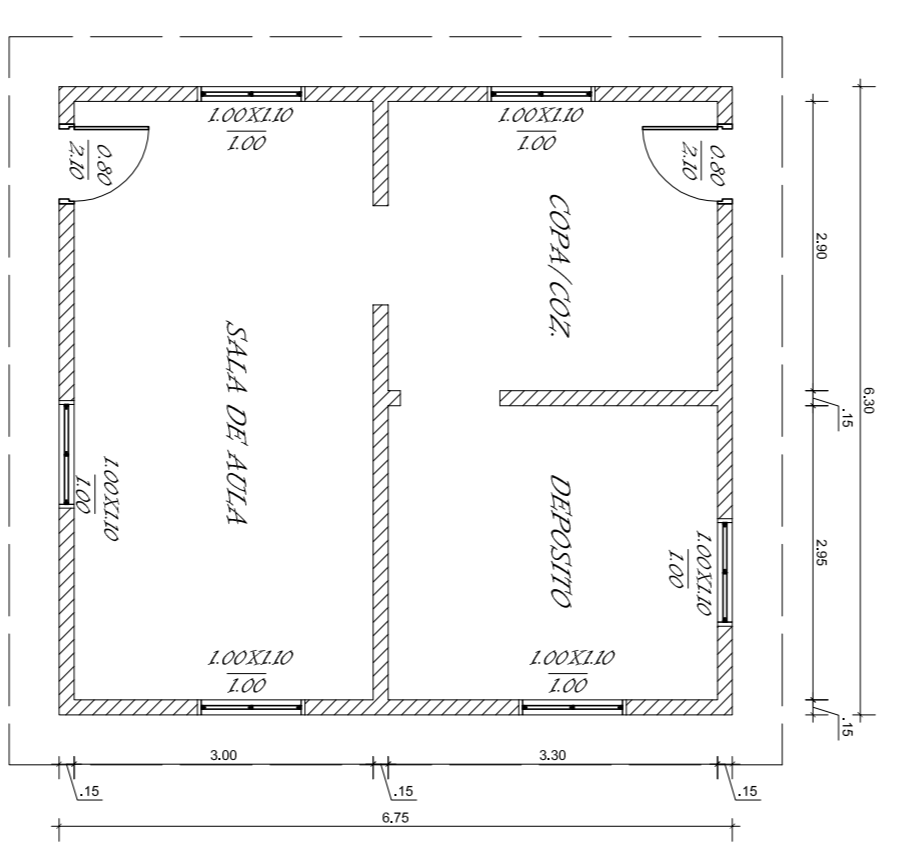

T & T TORQUATO CONSTRUÇÕES, PLANEJAMENTO E CONSULTORIA LTDA

PROJETO: ARQUITETÔNICO

ASSUNTO: ESCOLA SOL NASCENTE - PLANTA BAIXA ESCOLA EXISTENTE

PROPRIETÁRIO

RESPONSÁVEL TÉCNICO: CARLOS MIGUEL TORQUATO ALVES - CREA 41980/PA

ESCALA: INDICADA

DATA: JUNHO - 2011

ÁREA A REFORÇAR: 227,16M²

ÁREA A CONSTRUIR: 121,14M²

PRONCHA