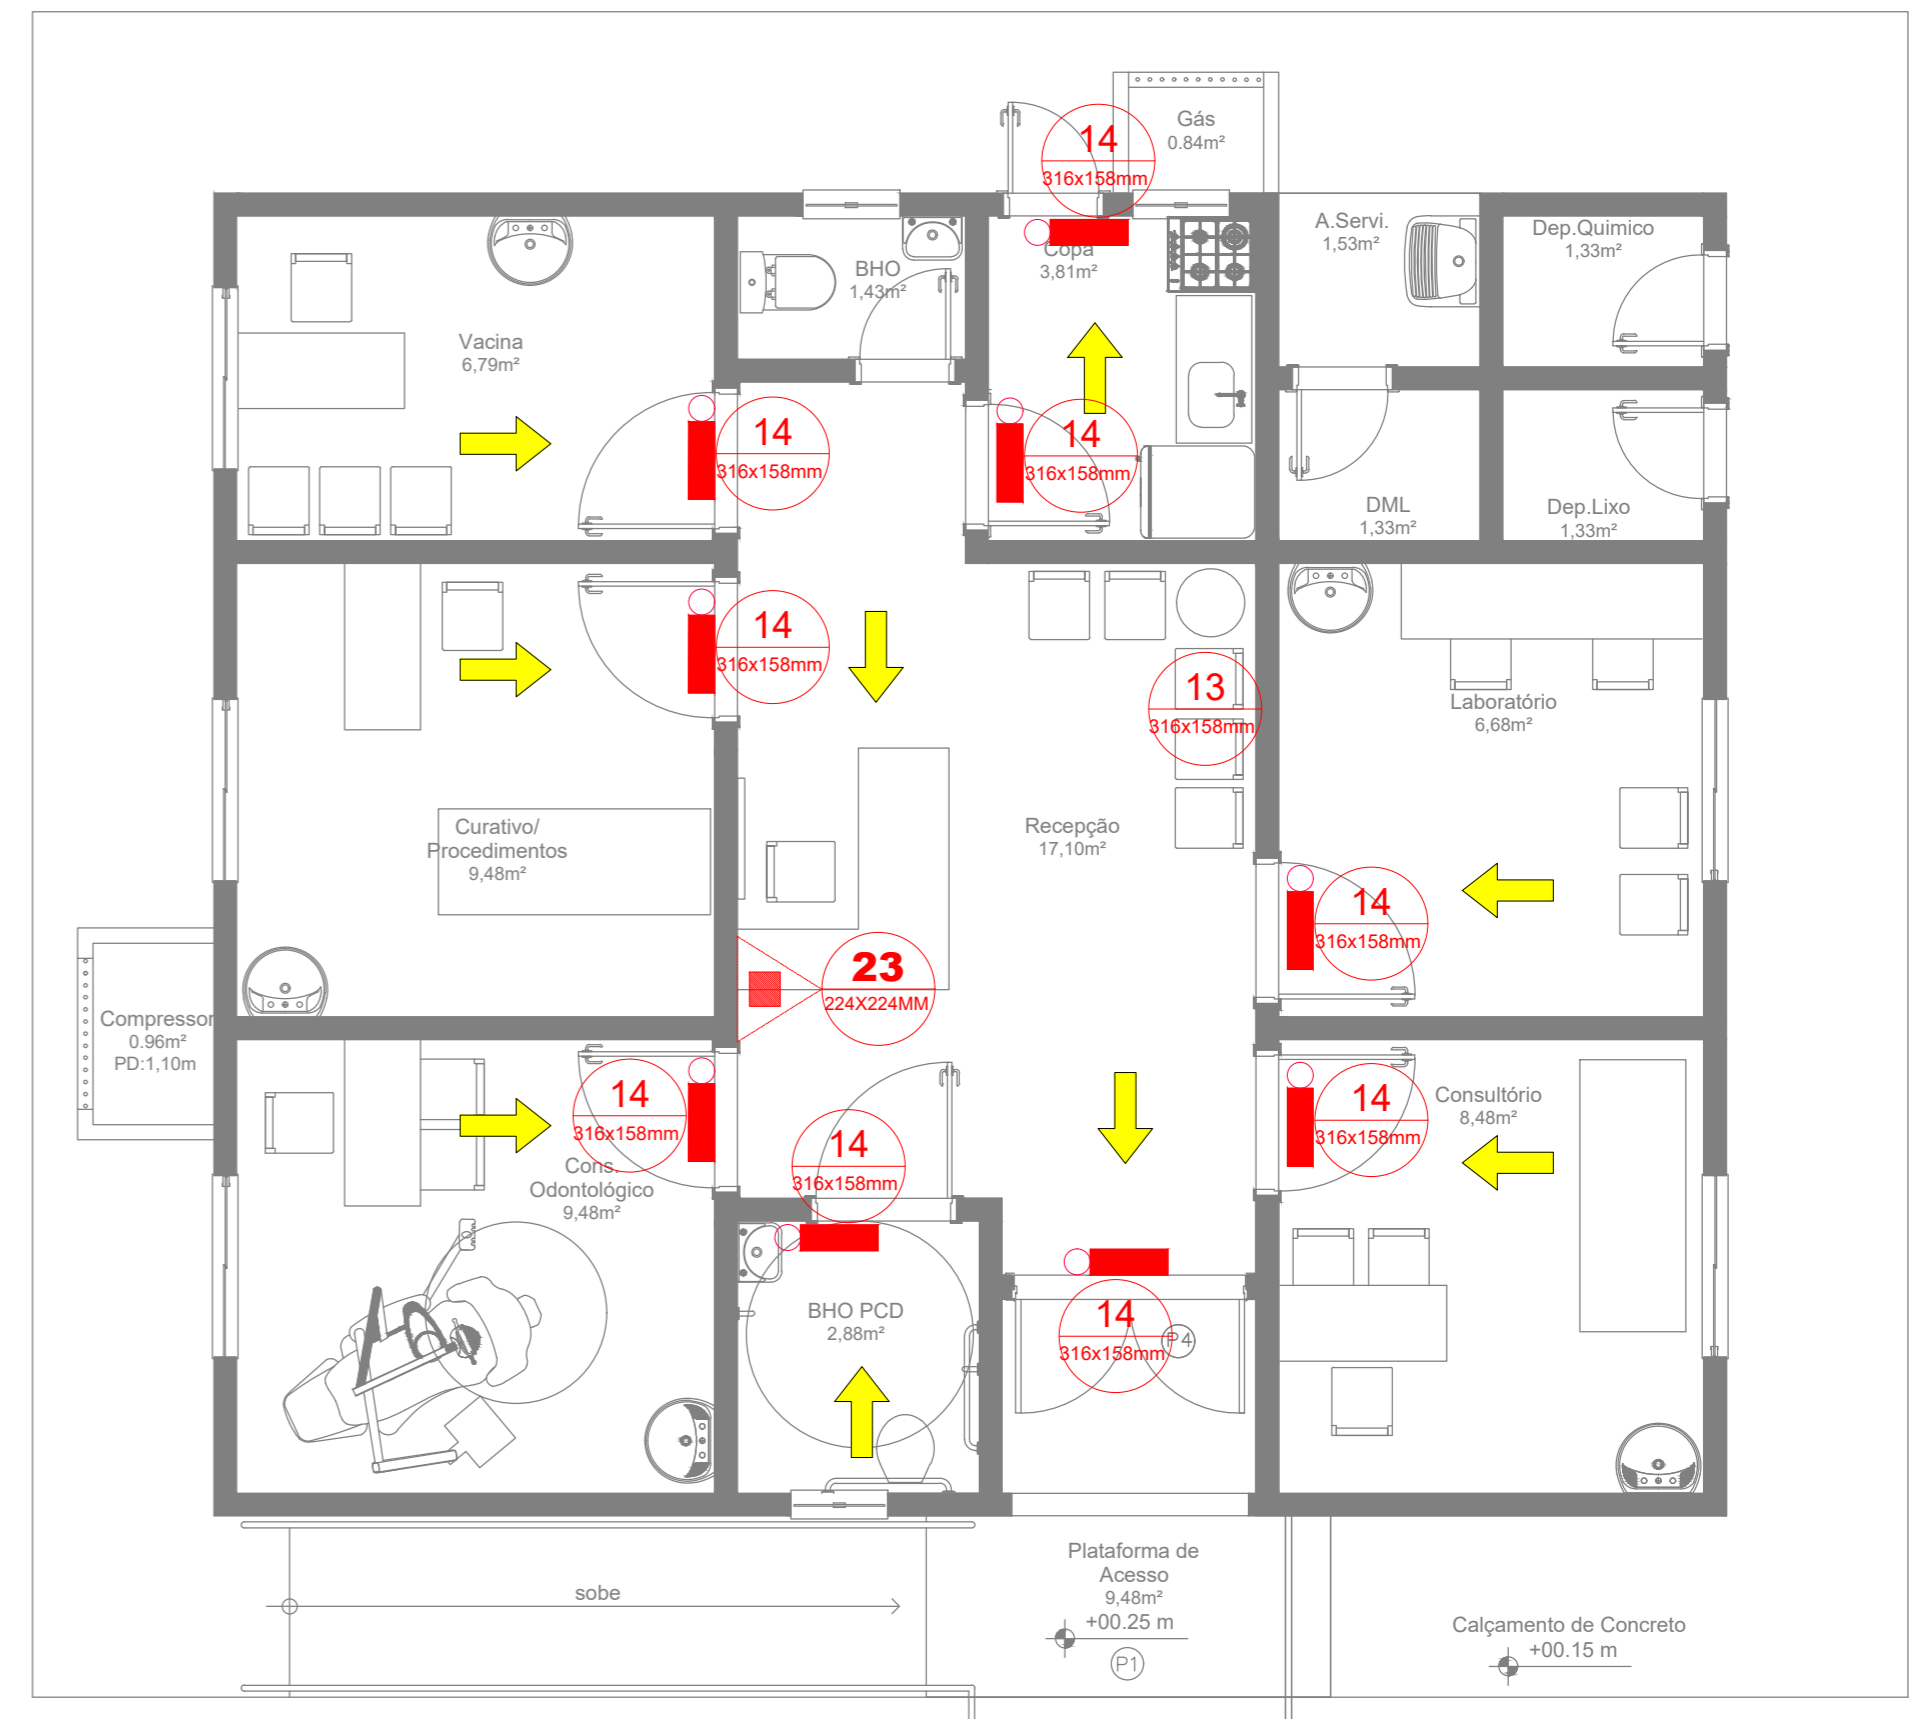

PLANTA DE AR CONDICIONADO
 UBS - CANOPUS
 ESCALA - 1:50

PLANTA DE PREVENÇÃO CONTRA INCÊNDIO E PÂNICO
 UBS CANOPUS
 ESCALA - 1:50

Passeio Público
 ± 00,00 m

Passeio Público
 ± 00,00 m

LEGENDA			
Represent.	Símbolo	Descrição	Quantidade
13 316x158mm		Indicação do Sentido da Saída de emergência	09
23 224X224MM		Extintor de incêndio	01
14 316x158mm		Saída de emergência	09
		Luz de emergência	09
		Sentido da Fuga	

 ALTAMIRA PREFEITURA MAIS VIDA, MAIS FUTURO!	SEPLAN SECRETARIA MUNICIPAL DE PLANEJAMENTO
	PROJETO: UBS - CANOPUS
ENDEREÇO: VILA CANOPUS, ALTAMIRA-PA.	
PRANCHA: PLANTA DE AR CONDICIONADO PREVENÇÃO CONTRA INCÊNDIO	
ESCALA: 1/50	ÁREA CONSTRUIDA: 115,71 m²
ÁREA TOTAL: 00,00 m²	DATA: ABRIL/2023